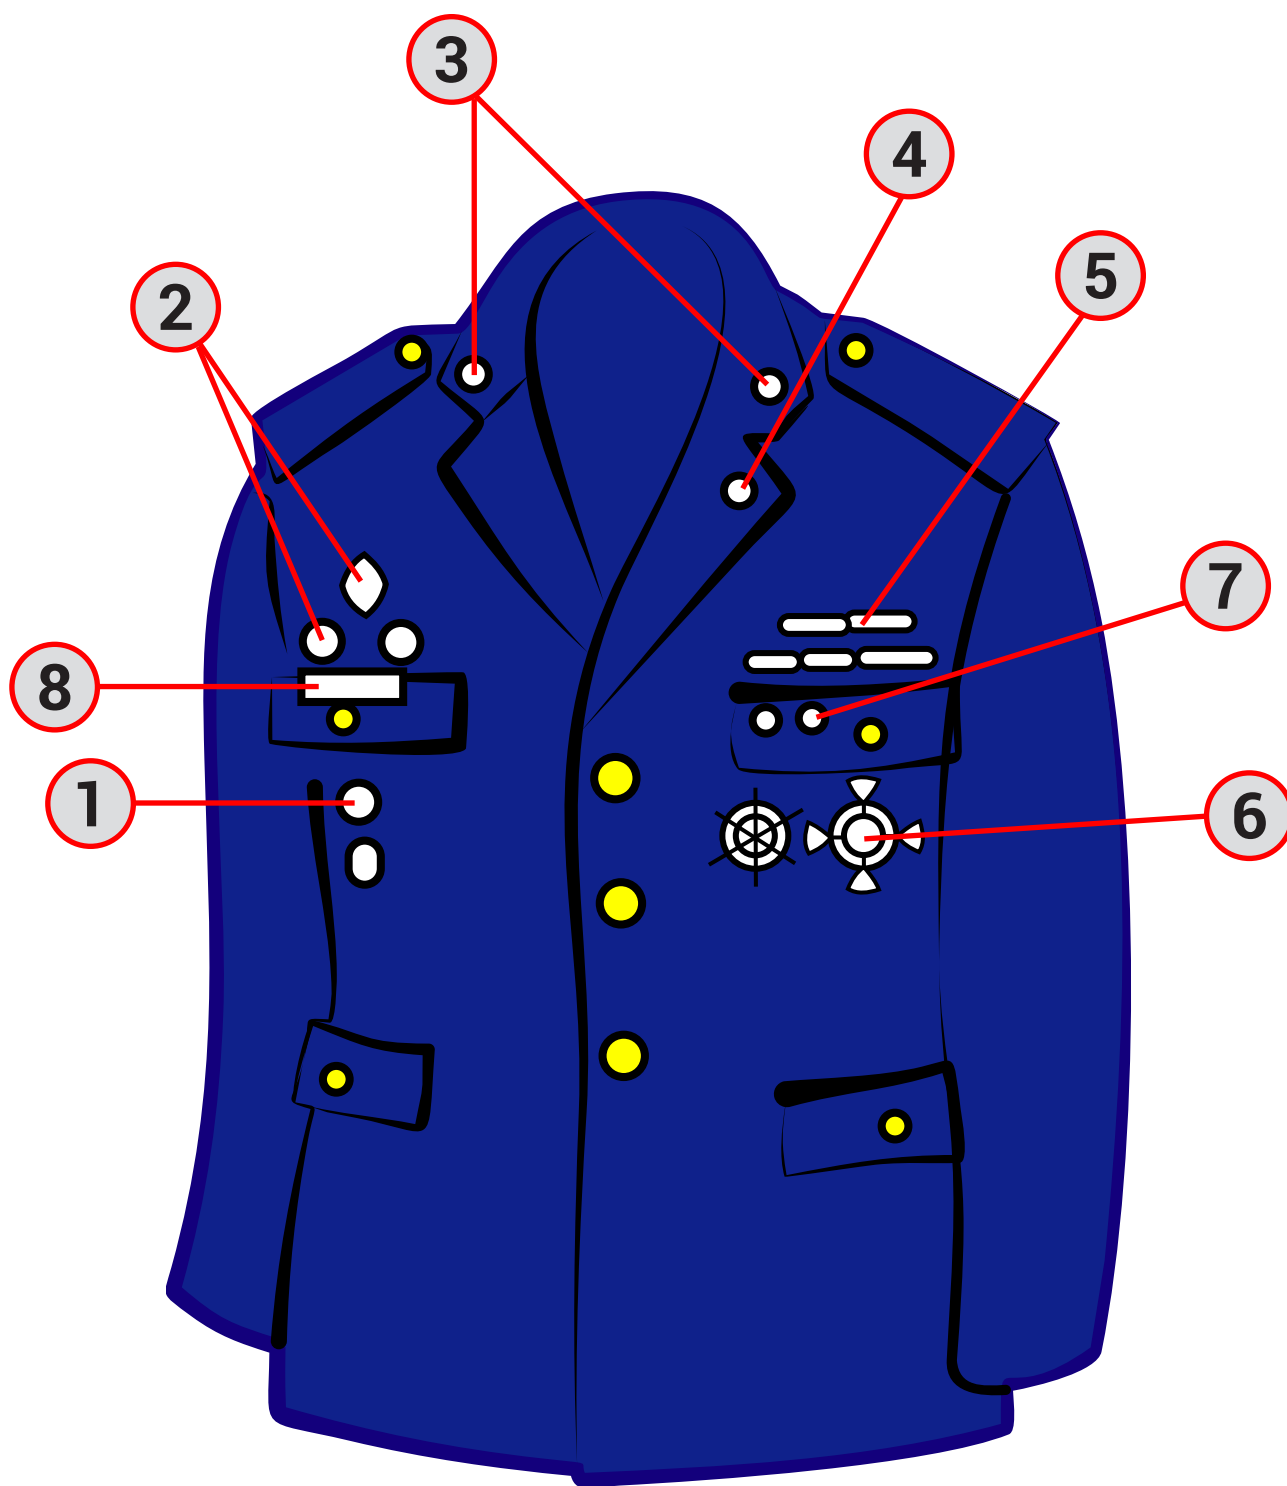

Příloha č. 6

1	– Sportovní odznaky a vyznamenání jiných organizací			
2	– Čestné odznaky a odbornosti			
3	– Rozlišovací znaky. Čestný funkcionář (starosta, velitel...)			
4	– Klopový odznak Zasloužilého hasiče			
5	– Stužky uznání, stužky vyznamenání a výkonostních tříd (tabulka je čelní pohled)			
	Stužky	medailí	státních	vyznamenání
	Stužky	medailí	státních	vyznamenání
	Stužka Řádu svatého Floriána Řádu svatého Floriána	Stužka medaile Za záchranu života (3) Za záchranu života	Stužka medaile Za odvahu a statečnost (4)	Stužka medaile Za mimořádné zásluhy
	Stužka medaile Za zásluhy o výchovu	Stužka medaile Svatého Floriána	Stužka medaile Za zásluhy	Stužka medaile Za příkladnou práci
	Stužka Čestného uznání	Stužka Za věrnost	Stužka medaile Za mezinárodní spolupráci	Stužka výkonostní třídy stužky medailí pobočných spolků, pamětní medaile
	Stužky	medailí	rezortních	vyznamenání
	Stužky	medailí	jiných	organizací
	Stužky	medailí	zahraničních	organizací
6	– Řády			
7	– Příležitostné odznaky			
8	– Jmenovka člena SH ČMS			

Obrázek k příloze č. 6