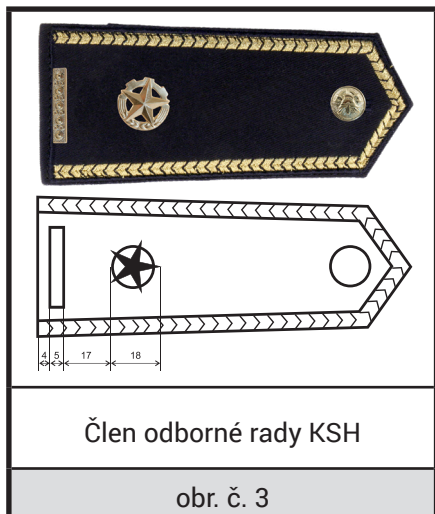

### OZNAČENÍ FUNKCIONÁŘŮ OSH – sutaška žlutá dvojitá modře protkaná, rozeta zlatavá, průměr 14 mm

### OZNAČENÍ FUNKCIONÁŘŮ OSH – sutaška žlutá dvojitá modře protkaná, rozeta zlatavá, průměr 18 mm

# Příloha č. 3

**OZNAČENÍ FUNKCIONÁŘŮ KSH – sutaška žlutá dvojitá modře protkaná, proužek zlatavý 5 x 30 mm, rozeta zlatavá průměr 14 mm**

**OZNAČENÍ FUNKCIONÁŘŮ KSH – sutaška žlutá dvojitá modře protkaná, proužek zlatavý 5 x 30 mm, rozeta průměr 18 mm**