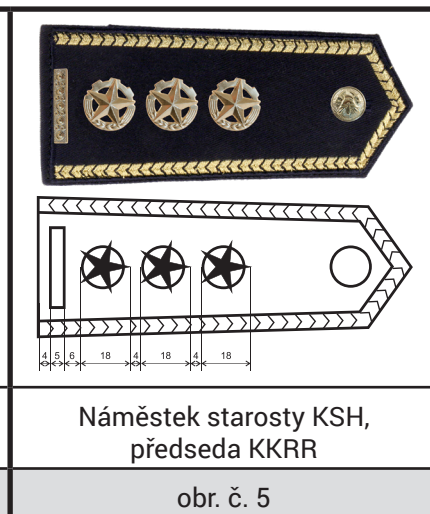

### OZNAČENÍ FUNKCIONÁŘŮ OSH – sutaška žlutá dvojitá modře protkaná, rozeta zlatavá, průměr 14 mm

### OZNAČENÍ FUNKCIONÁŘŮ OSH – sutaška žlutá dvojitá modře protkaná, rozeta zlatavá, průměr 18 mm

# Příloha č. 3

**OZNAČENÍ FUNKCIONÁŘŮ KSH – sutaška žlutá dvojitá modře protkaná, proužek zlatavý 5 x 30 mm, rozeta zlatavá průměr 14 mm**

**OZNAČENÍ FUNKCIONÁŘŮ KSH – sutaška žlutá dvojitá modře protkaná, proužek zlatavý 5 x 30 mm, rozeta průměr 18 mm**