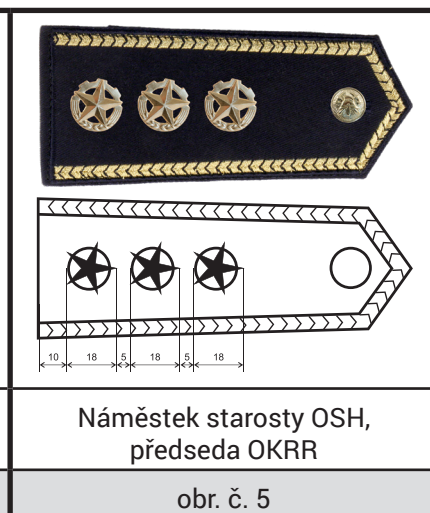

OZNAČENÍ FUNKCIONÁŘŮ OSH – sutaška žlutá dvojitá modře protkaná, rozeta zlatavá, průměr 18 mm