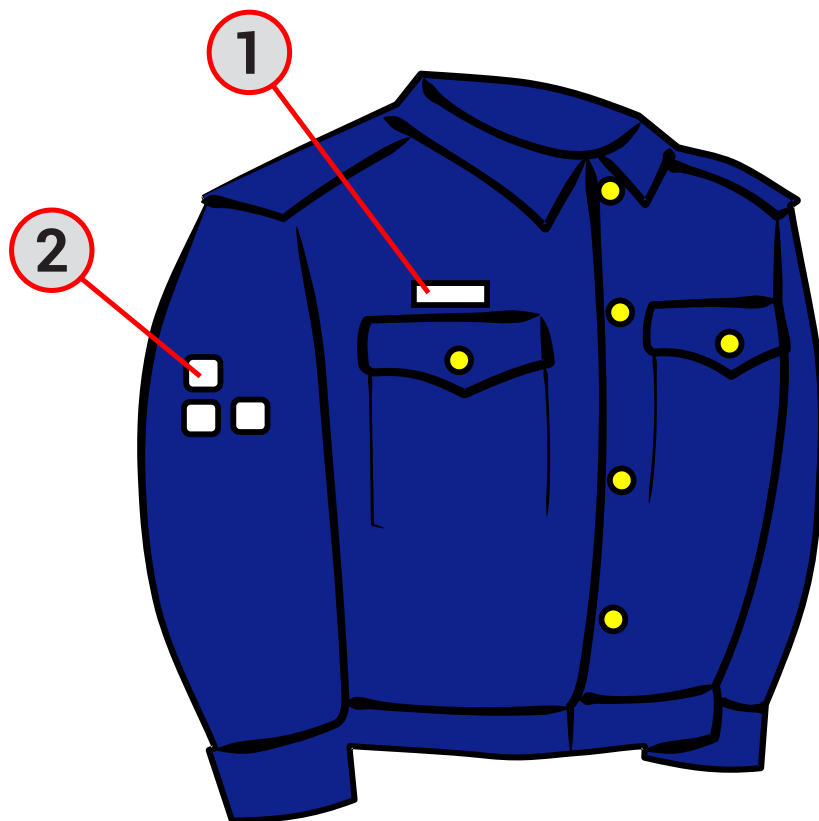

Příloha č. 10

UMÍSTĚNÍ ODZNAKŮ A OZNAČENÍ NA STEJNOKROJI MLADÝCH HASIČŮ