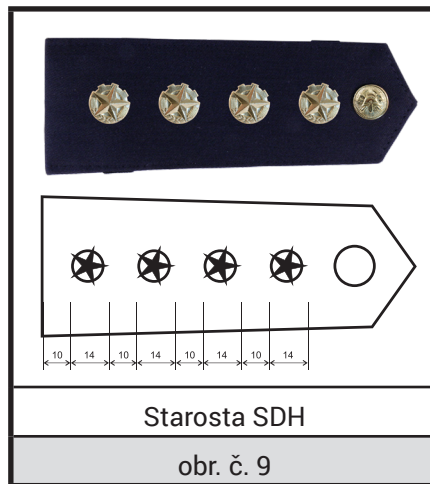

## OZNAČENÍ ČLENŮ SH ČMS (SDH) – proužek zlatavý 5 x 30 mm

<p>Člen SH ČMS (SDH)</p>	<p>Člen SH ČMS (SDH) po 3. letech členství</p>	<p>Člen SH ČMS (SDH) po 5. letech členství</p>
<p>obr. č. 1</p>	<p>obr. č. 2</p>	<p>obr. č. 3</p>
<p>Člen SH ČMS (SDH) po 8. letech členství</p>		<p>Člen SH ČMS (SDH) po 10. letech členství</p>
<p>obr. č. 4</p>		<p>obr. č. 5</p>

## OZNAČENÍ FUNKCIONÁŘŮ OKRSKŮ – rozeta zlatavá průměr 18 mm

## ROZMÍSTĚNÍ ROZET A ROZLIŠOVACÍCH ZNAKŮ NA VÝLOŽCE PRACOVNÍHO STEJNOKROJE A POLOKOŠILE