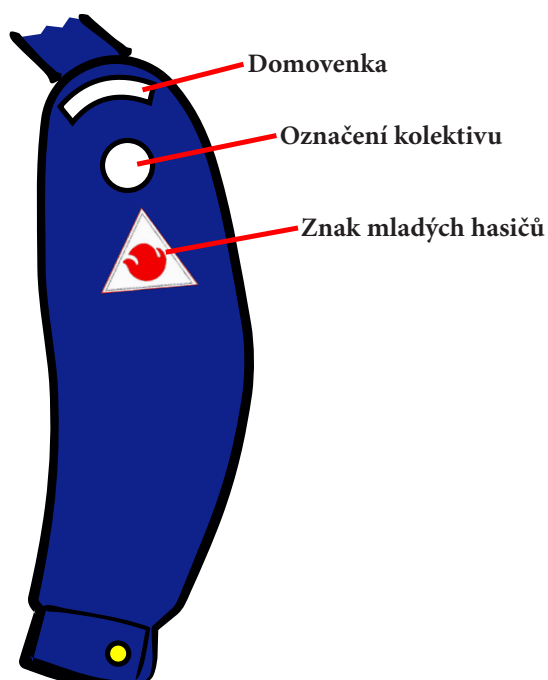

ODZNAK A OZNAČENÍ NA RUKÁVU