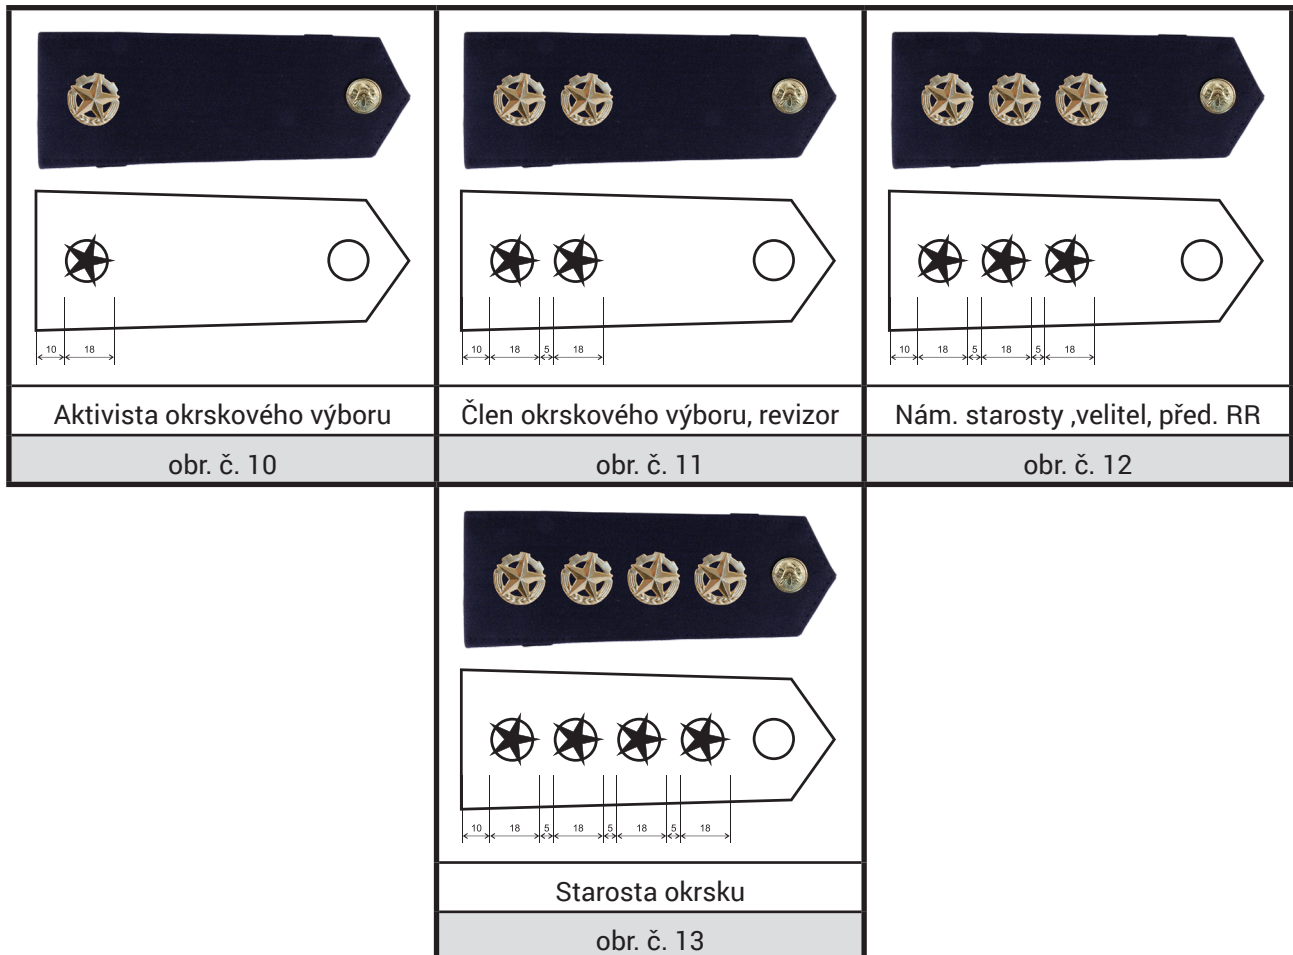

## OZNAČENÍ ČLENŮ SH ČMS (SDH) – proužek zlatavý 5 x 30 mm

<p>Člen SH ČMS (SDH)</p>	<p>Člen SH ČMS (SDH) po 3. letech členství</p>	<p>Člen SH ČMS (SDH) po 5. letech členství</p>
<p>obr. č. 1</p>	<p>obr. č. 2</p>	<p>obr. č. 3</p>
<p>Člen SH ČMS (SDH) po 8. letech členství</p>		<p>Člen SH ČMS (SDH) po 10. letech členství</p>
<p>obr. č. 4</p>		<p>obr. č. 5</p>

## OZNAČENÍ FUNKCIONÁŘŮ SDH – rozeta zlatavá průměr 14 mm

<p>Vedoucí kolektivu</p>	<p>Člen výboru , revizor</p>	<p>Nám. starosty ,velitel, před. RR</p>
<p>obr. č. 6</p>	<p>obr. č. 7</p>	<p>obr. č. 8</p>

## OZNAČENÍ FUNKCIONÁŘŮ OKRSKŮ – rozeta zlatavá průměr 18 mm