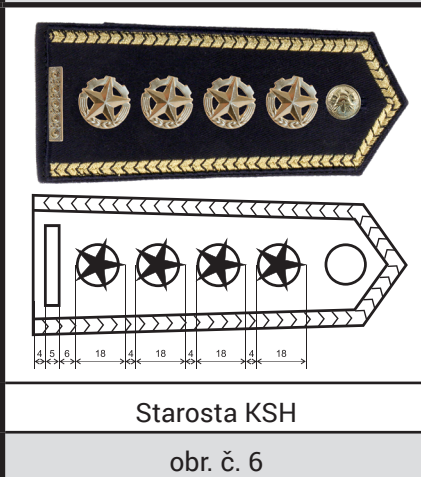

## OZNAČENÍ FUNKCIONÁŘŮ OKRSKŮ – rozeta zlatavá průměr 18 mm

### OZNAČENÍ FUNKCIONÁŘŮ OSH – sutaška žlutá dvojitá modře protkaná, rozeta zlatavá, průměr 14 mm

### OZNAČENÍ FUNKCIONÁŘŮ OSH – sutaška žlutá dvojitá modře protkaná, rozeta zlatavá, průměr 18 mm

# Příloha č. 3

**OZNAČENÍ FUNKCIONÁŘŮ KSH – sutaška žlutá dvojitá modře protkaná, proužek zlatavý 5 x 30 mm, rozeta zlatavá průměr 14 mm**

**OZNAČENÍ FUNKCIONÁŘŮ KSH – sutaška žlutá dvojitá modře protkaná, proužek zlatavý 5 x 30 mm, rozeta průměr 18 mm**