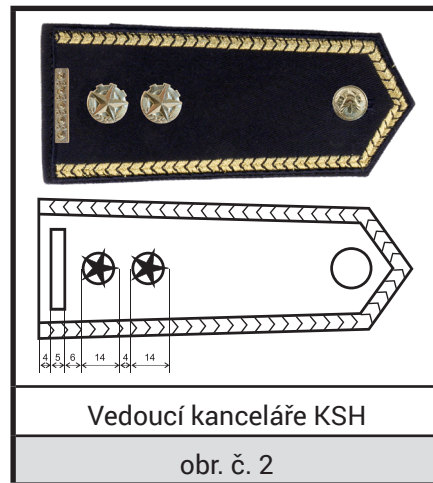

Příloha č. 3

OZNAČENÍ FUNKCIONÁŘŮ KSH – sutaška žlutá dvojitá modře protkaná, proužek zlatavý 5 x 30 mm, rozeta zlatavá průměr 14 mm