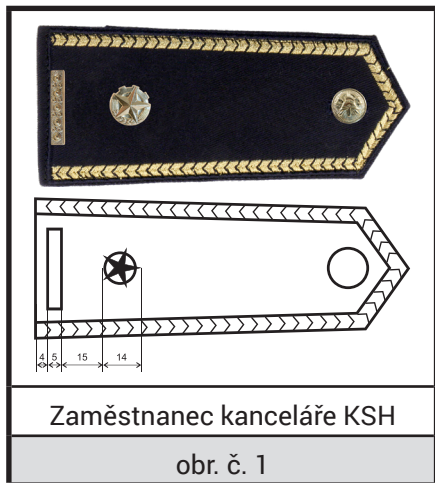

## OZNAČENÍ FUNKCIONÁŘŮ OKRSKŮ – rozeta zlatavá průměr 18 mm

### OZNAČENÍ FUNKCIONÁŘŮ OSH – sutaška žlutá dvojitá modře protkaná, rozeta zlatavá, průměr 14 mm

### OZNAČENÍ FUNKCIONÁŘŮ OSH – sutaška žlutá dvojitá modře protkaná, rozeta zlatavá, průměr 18 mm

# Příloha č. 3

**OZNAČENÍ FUNKCIONÁŘŮ KSH – sutaška žlutá dvojitá modře protkaná, proužek zlatavý 5 x 30 mm, rozeta zlatavá průměr 14 mm**

**OZNAČENÍ FUNKCIONÁŘŮ KSH – sutaška žlutá dvojitá modře protkaná, proužek zlatavý 5 x 30 mm, rozeta průměr 18 mm**